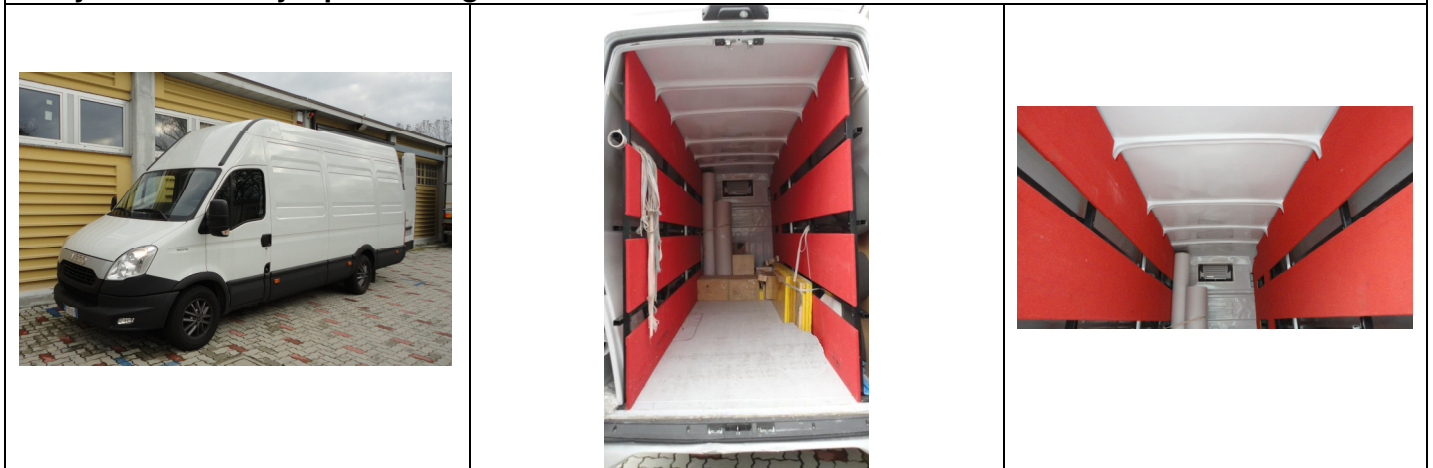

Liguigli Fine Arts Service s.a.s.
 w w w . l i g u i g l i f a s . c o m

FURGONE

Daily – IVECO Daily – passo lungo

Targa	EP 161 EY
Destinazione ed uso	Autocarro per trasporto di cose - uso terzi
Carrozzeria	Furgone isolato
Massa massima a carico ammissibile del veicolo in servizio nello stato membro di immatricolazione	3500 Kg
Lunghezza	6.990 m
Larghezza	1.996 m
Portata utile	1185 Kg
N. posti di posti a sedere incluso il conducente	n. 3
Sospensioni ad aria	SI
Sponda idraulica	Non presente, non necessaria
Antifurto satellitare	SI
Climatizzato	SI

Automezzo termoisolato con struttura interna progettata e costruita per il trasporto e il fissaggio all'interno del vano per le opere d'arte. Pennellature rivestite in moquette, pavimento antiscivolo, portellone laterale.